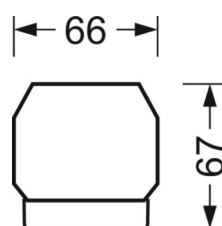

MÉCANIQUE

Couleur du boîtier	blanc signalisation RAL 9016
Cotes (Long.xLarg.xH/DxH)	2299mm x 55mm x 37mm
Poids (net)	2.3kg
Type de montage	Montage sur système de rail support, Structure lumineuse

LIEN PROFOND

<https://www.regiolux.de/fr/article/19535024090>

Référence	LED 7000lm 830
ηLB	100 %
Φ ↓/↑	98 % / 2 %
UGR trans./long.	18.2 / 18.8

Dimensions

L	2299 mm	Longueur
B	55 mm	Largeur
H	37 mm	Hauteur
