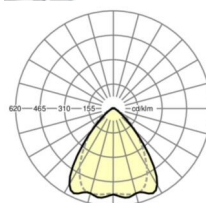

ÉCLAIRAGISME

Équipement	LED, Rendu des couleurs/Température de couleur CRI ≥ 80 / 3000K
Tolérance de localisation chromatique (MacAdam)	3SDCM
Flux lumineux nominal	6349lm
Longévité des sources LED	50000h L80/B10 (Tq 30°C), 70000h L80/B50 (Tq 30°C)
Efficacité lumineuse du luminaire	178lm/W
Angle de rayonnement	80° (C0) / 75° (C90)
UGR trans./long.	18.2 / 18.8

<https://www.regiolux.de/fr/article/19535024090>

Référence	LED 7000lm 830
ηLB	100 %
Φ ↓/↑	98 % / 2 %
UGR trans./long.	18.2 / 18.8

Dimensions

L	2299 mm	Longueur
B	55 mm	Largeur
H	37 mm	Hauteur
