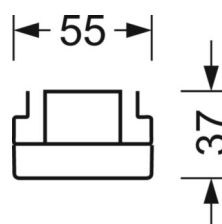

MÉCANIQUE

Couleur du boîtier	blanc signalisation RAL 9016
Cotes (Long.xLarg.xH/DxH)	2299mm x 55mm x 37mm
Poids (net)	2.3kg
Type de montage	Montage sur système de rail support, Structure lumineuse

LIEN PROFOND

<https://www.regiolux.de/fr/article/19535024090>

Référence	LED 7000lm 830
ηLB	100 %
Φ ↓/↑	98 % / 2 %
UGR trans./long.	18.2 / 18.8

Dimensions

L	2299 mm	Longueur
B	55 mm	Largeur
H	37 mm	Hauteur
